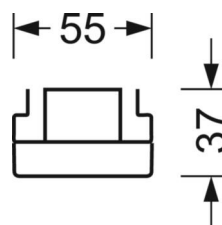

Оптика

Оснастка	LED, цветопередача/оттенок света CRI ≥ 80 / 4000K
Допуск для координаты цветности (MacAdam)	3SDCM
Номинальный световой поток	5682lm
Срок службы LED	50000h L80/B10 (Tq 40°C)
светоотдача светильников	152lm/W
Угол излучения	115° (C0) / 110° (C90)
UGR поп./вдоль	25.5 / 24.9

DEEP-LINK

<https://www.regiolum.de/ru/article/18570206600>

Ссылка	LED 6000lm 840
ηLB	100 %
Φ ↓/↑	90 % / 10 %
UGR поп./вдоль	25.5 / 24.9

Механика

цвет корпуса белый стандартный для электротехники RAL 9016

размеры (LxWxH/DxH) 1531mm x 55mm x 37mm

размеры

L	1531 mm	Длина
В	55 mm	Ширина
Н	37 mm	Высота