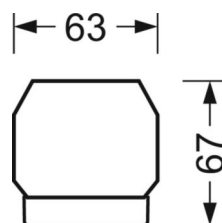

DEEP-LINK

<https://www.regiolum.de/ru/article/18570206600>

Ссылка	LED 6000lm 840
ηLB	100 %
Φ ↓/↑	90 % / 10 %
UGR поп./вдоль	25.5 / 24.9

Механика

цвет корпуса белый стандартный для электротехники RAL 9016

размеры (LxWxH/DxH) 1531mm x 55mm x 37mm

размеры

L	1531 mm	Длина
В	55 mm	Ширина
Н	37 mm	Высота