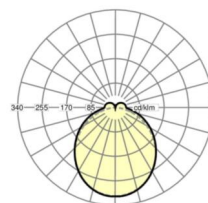

параметры

номер заказа	18570206600
код EAN	4020863351169
номер таможенного тарифа	94051190
Знак прохождения контроля	IP 20, класс защиты I, ENEC10 VDE, F, HACCP DIN10500/Food/IFS-пригодность для применения/BRC, Indoor, CE
Степень ударпрочности IK	IK03 (-20°C bis 40°C)
Температура окружения	ta -20°C в 40°C
Особые свойства	Готовность к IoT «Ready for IoT»
Гарантийный срок	5 лет
Государственные программы поддержки	BEG - государственные субсидии для энергосберегающих зданий (действительна только для Германии)

электротехника

Балласт	Электронный драйвер DALI2 (1 штука)
Мощность системы	37W
сетевое напряжение	230V/50Hz
автоматический предохранитель (пусковой ток)	13 штук/B10, 21 штук/B16, 21 штук/C10, 35 штук/C16
класс энергосбережения/Источник света	D

Оптика

Оснастка	LED, цветопередача/оттенок света CRI ≥ 80 / 4000K
Допуск для координаты цветности (MacAdam)	3SDCM
Номинальный световой поток	5682lm
Срок службы LED	50000h L80/B10 (Tq 40°C)
светоотдача светильников	152lm/W
Угол излучения	115° (C0) / 110° (C90)
UGR поп./вдоль	25.5 / 24.9

DEEP-LINK

<https://www.regiolum.de/ru/article/18570206600>

Ссылка	LED 6000lm 840
ηLB	100 %
Φ ↓/↑	90 % / 10 %
UGR поп./вдоль	25.5 / 24.9